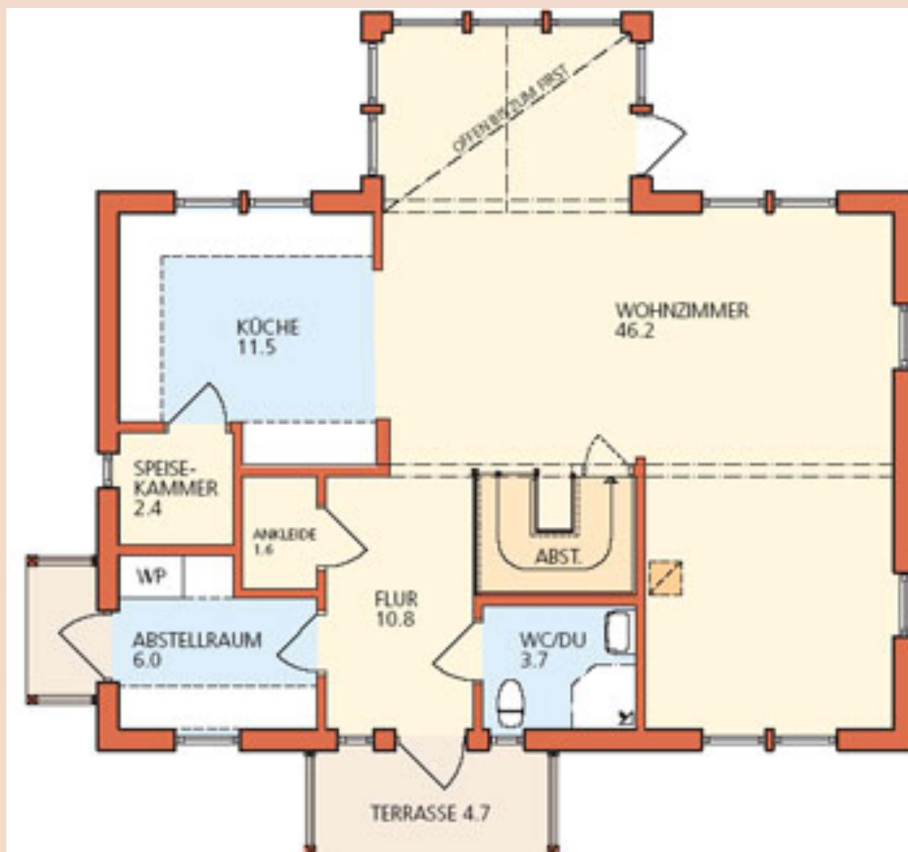

# Rättvik

Model Rättvik heeft alles wat een woning echt Zweeds maakt. Een prachtige uitbouw, veel ramen en prachtige dakkapellen. De woning is 11,4 meter lang en 7,8 meter breed. Een ruime woning voor het hele gezin.

Totale oppervlakte woning is 152 m<sup>2</sup>