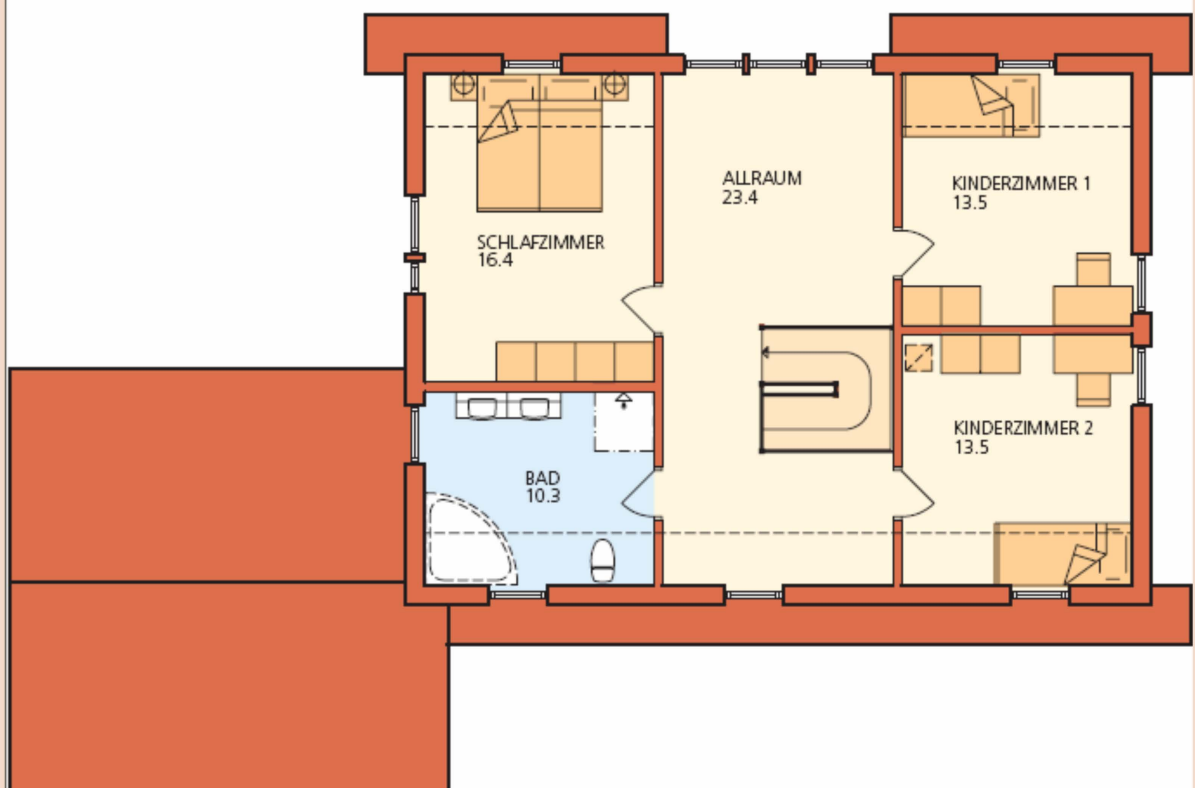

# Pia

**Een statige en klassieke woning. Door de grote ramen en open ruimte beneden geeft deze woning u alle ruimte die u wenst.**

**Ook boven is er voldoende ruimte mede door de prachtige dakopbouw.**

# Totale oppervlakte 152 m<sup>2</sup>