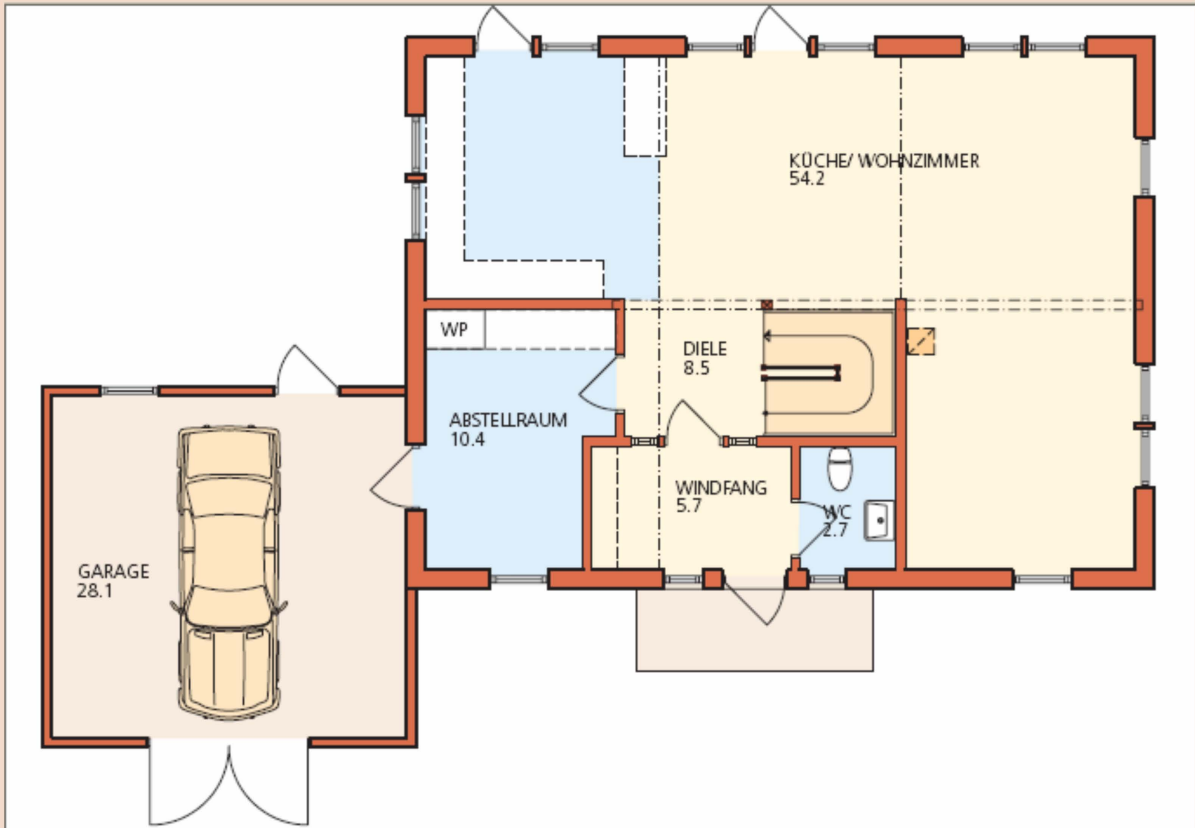

# Pia

**Een statige en klassieke woning. Door de grote ramen en open ruimte beneden geeft deze woning u alle ruimte die u wenst.**

**Ook boven is er voldoende ruimte mede door de prachtige dakopbouw.**

# Totale oppervlakte 152 m<sup>2</sup>