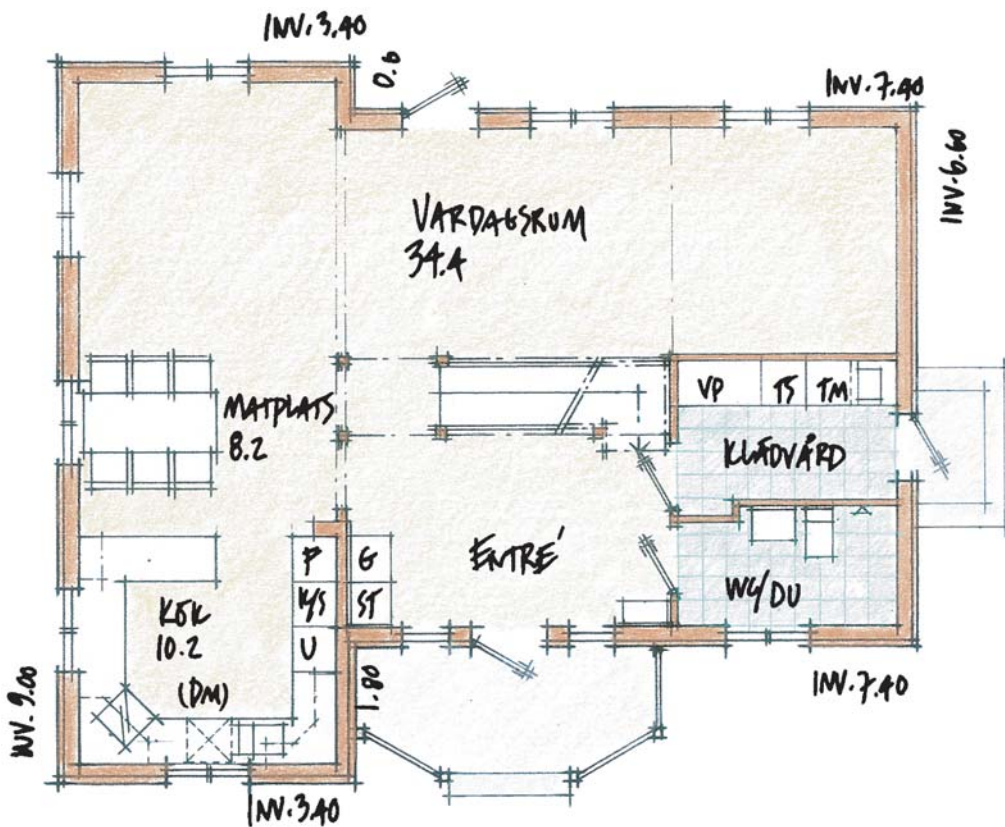

Så är det. Det här KarlsonHuset är verkligen ritat och byggt av hjärtans lust! Eftersom vi alla är olika är ni kanske den där familjen som fått vänta ända hit på något som inte har de strama linjerna och den symmetriska arkitekturen i exteriören. Då måste Stora Lusthuset verkligen väcka er lust för det framtida boendet!

Stora Lusthuset

2-planshus med 5 rum och kök 139 m²

Bottenvåning 79,4 m²
Övervåning 59,6 m²

Skala 1:100, dvs 1 cm
på ritningen är
1 m i verkligheten.