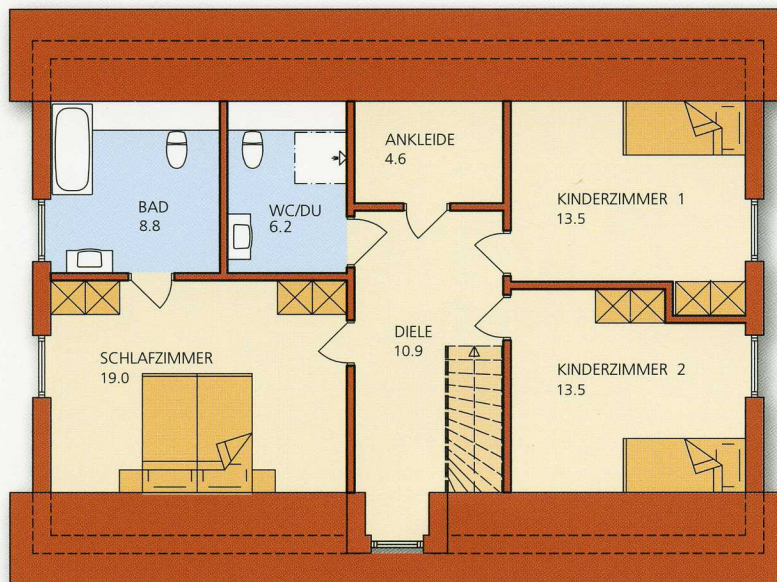

Kronan

www.karlsonhus.com

 **KARLSON HUS**[®]

Kronan 160

Erdgeschoss: 82.6 m²
 Dachgeschoss: 76.5 m²
 Gesamt: 159.1 m²