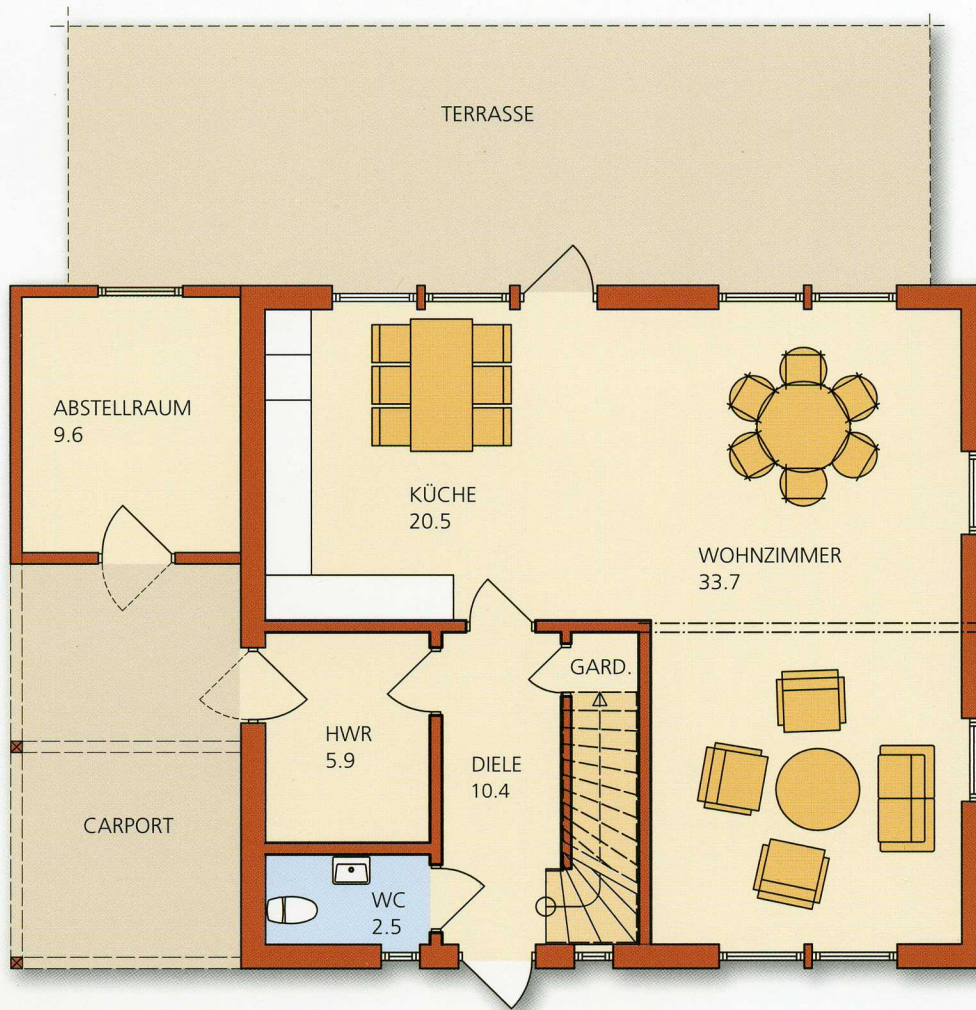

Kronan

www.karlsonhus.com

 **KARLSON HUS**[®]

Kronan 160

Erdgeschoss: 82.6 m²
 Dachgeschoss: 76.5 m²
 Gesamt: 159.1 m²